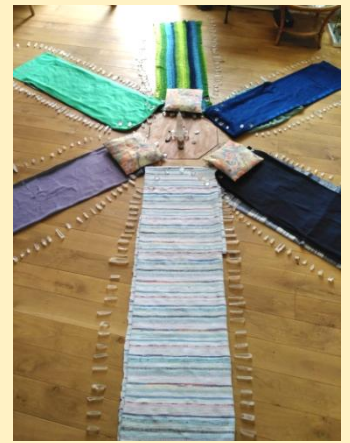

Crypte Minérale

3 Octobre

2 sessions de 6 personnes

14h30

&

16h30

Venez expérimenter la puissance des cristaux de roche

Outil puissant d'exploration personnelle & de connaissance de soi.